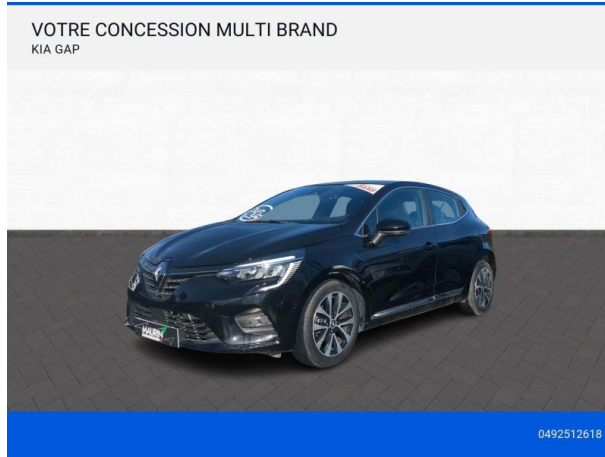

RENAULT Clio 1.0 TCe 100ch Intens GPL d'occasion

Occasion

RENAULT Clio

1.0 TCe 100ch Intens GPL

Kia Gap

04 92 51 26 18

Prix :

15 490 €

Un crédit vous engage et doit être remboursé. Vérifiez vos capacités de remboursement avant de vous engager.

Caractéristiques du véhicule

- Kilométrage : 42 515 km
- Puissance réelle : 100 ch
- Énergie : GPL
- Boîte de vitesse : Manuelle
- Carrosserie : Berline
- Nombre de portes : 5 portes
- Année : 2022
- Puissance fiscale : 5 CV
- Couleur : Noir
- Garantie : 12 mois pièces et main d'oeuvre
12 mois