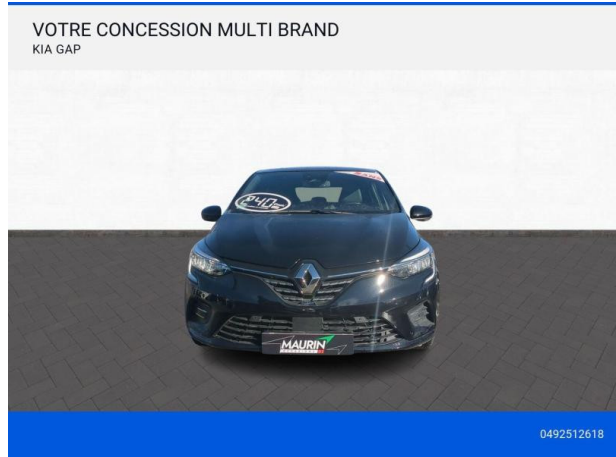

RENAULT Clio 1.0 TCe 100ch Intens GPL d'occasion

Occasion

RENAULT Clio

1.0 TCe 100ch Intens GPL

Kia Gap

04 92 51 26 18

Prix :

15 490 €

Un crédit vous engage et doit être remboursé. Vérifiez vos capacités de remboursement avant de vous engager.

Caractéristiques du véhicule

- Kilométrage : 42 515 km
- Puissance réelle : 100 ch
- Énergie : GPL
- Boîte de vitesse : Manuelle
- Carrosserie : Berline
- Nombre de portes : 5 portes
- Année : 2022
- Puissance fiscale : 5 CV
- Couleur : Noir
- Garantie : 12 mois pièces et main d'oeuvre
12 mois