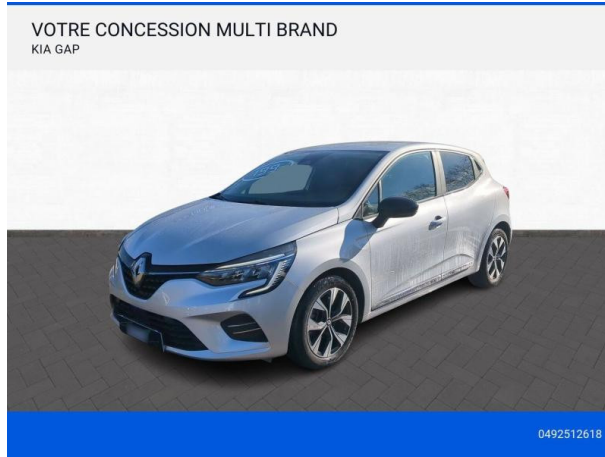

RENAULT Clio 1.0 TCe 100ch Evolution GPL d'occasion

Occasion

RENAULT Clio

1.0 TCe 100ch Evolution GPL

Kia Gap

04 92 51 26 18

Prix :

16 490 €

Un crédit vous engage et doit être remboursé. Vérifiez vos capacités de remboursement avant de vous engager.

Caractéristiques du véhicule

- Kilométrage : 15 900 km
- Puissance réelle : 100 ch
- Énergie : GPL
- Boîte de vitesse : Manuelle
- Carrosserie : Berline
- Nombre de portes : 5 portes
- Année : 2023
- Puissance fiscale : 5 CV
- Couleur : Blanc
- Garantie : NC