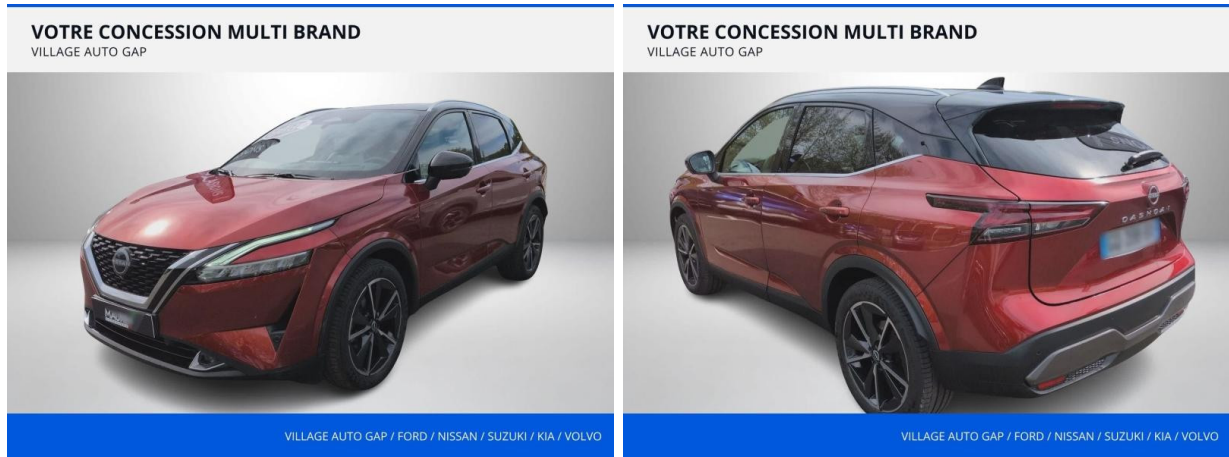

NISSAN Qashqai 1.3 Mild Hybrid 158ch Tekna+ 4x4 Xtronic d'occasion

Occasion

NISSAN Qashqai

1.3 Mild Hybrid 158ch Tekna+ 4x4 Xtronic

Kia Gap

04 92 51 26 18

Prix :

26 990 €

Boîte de vitesse : Automatique

Carrosserie : Tout Terrain

Nombre de portes : 5 portes

Année : 2023

Puissance fiscale : 8 CV

Couleur : Rouge

Garantie : garantie commerciale Maurin 12
mois 12 mois

Équipements de série